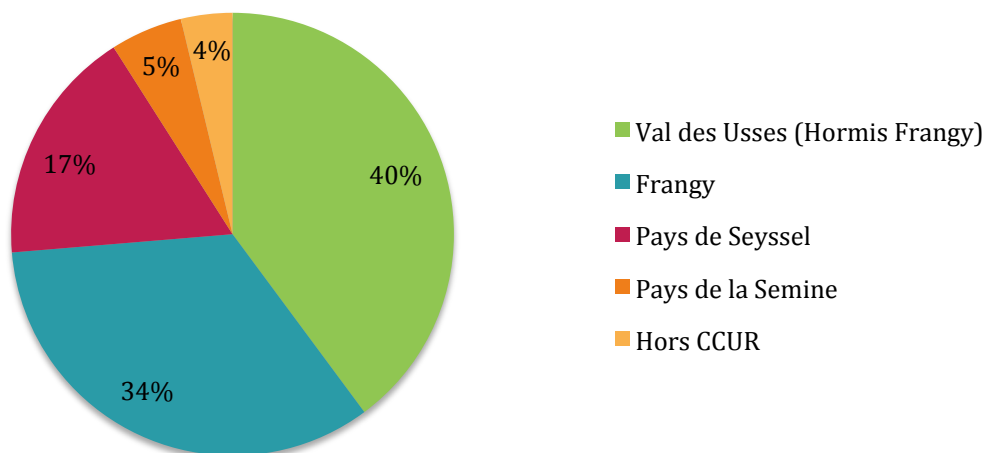

## Répartition des élèves 2017-18

## Répartition par communes

Chaumont	10	Clermont	6	Chêne en Semine	1
Chavanaz	1	Desingy	12	Chessenaz	3
Chilly	2	Droisy	1	Clarafond Arcine	1
Contamine-Sarzin	11	Menthonnex s/ Clermont	2	Vanzy	2
Frangy	45	Usinens	1		
Marlioz	2	Seyssel	1		
Minzier	18				
Musièges	9				

Vulbens	1
Cercier	1
Mésigny	2
Surjoux	1